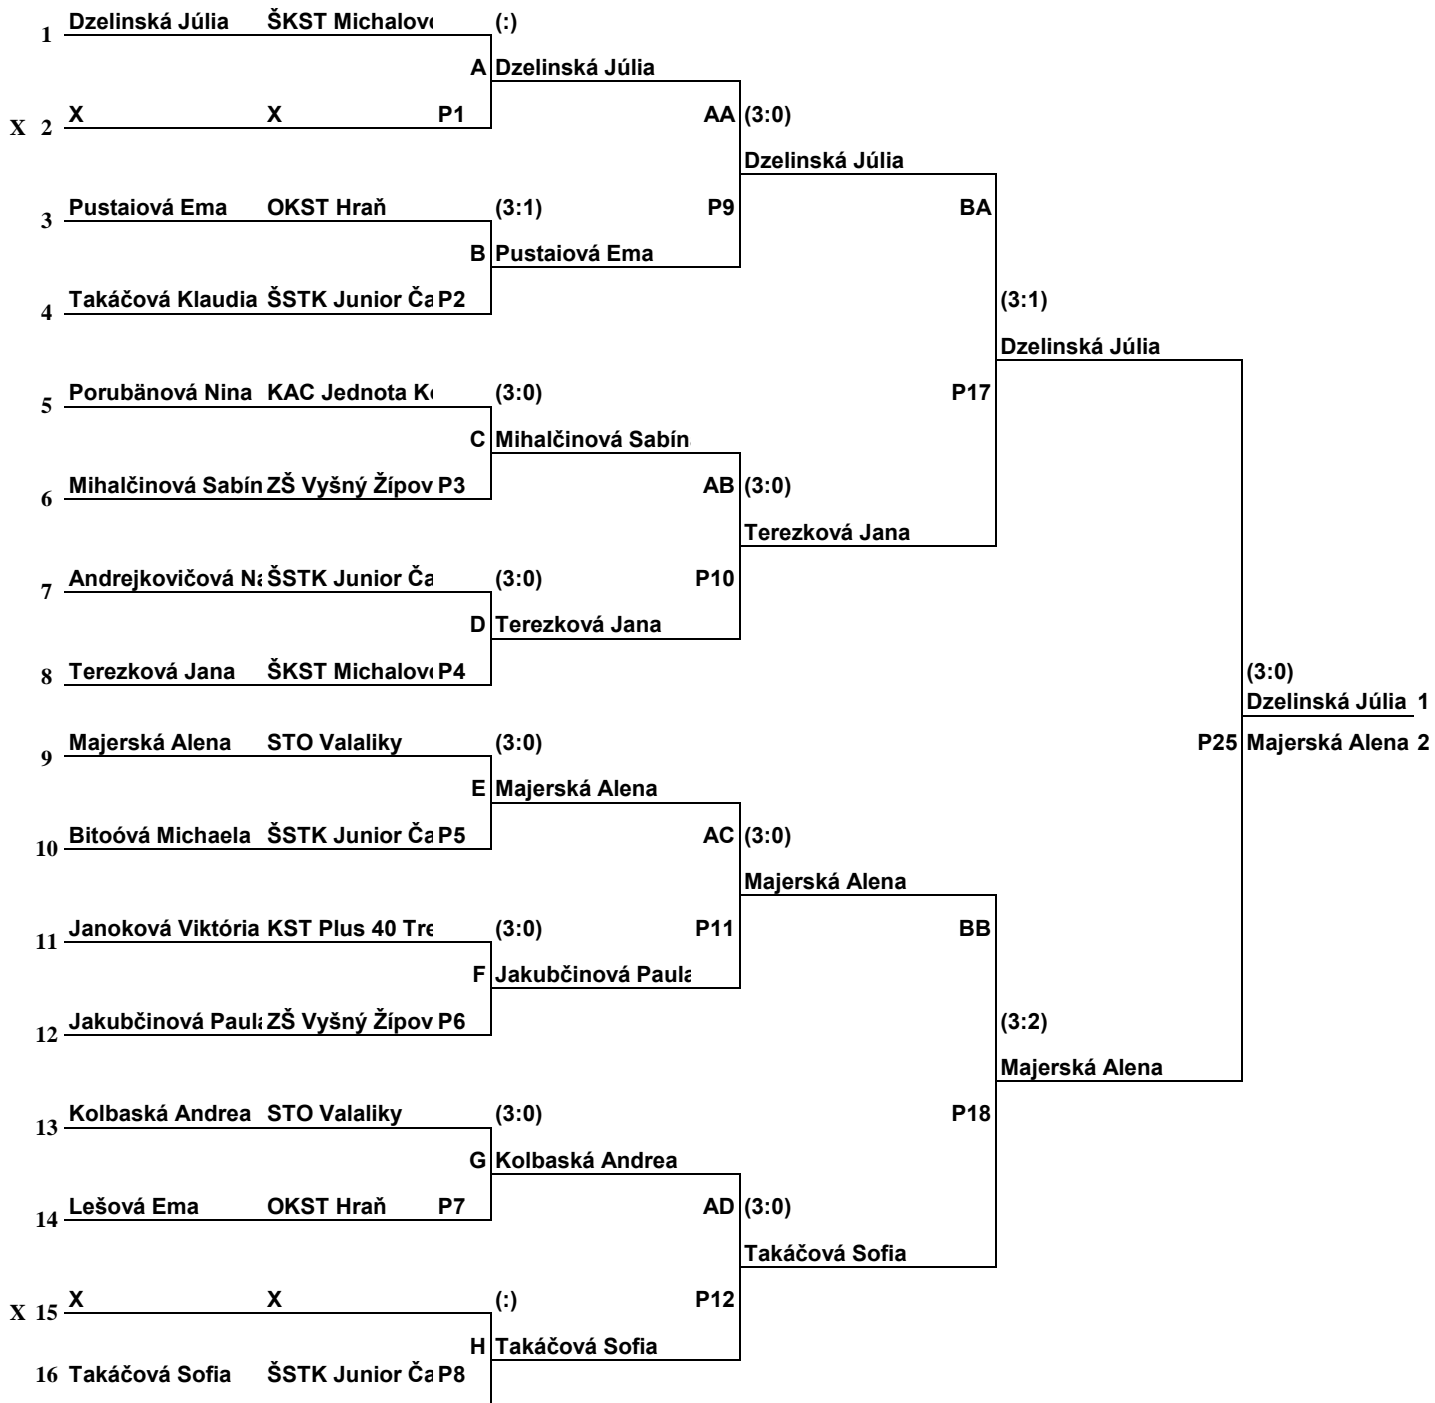

				Bodové hodnoty do:	
Poradie	Meno	nar.	klub	VSPM	Krajský rebríček
1	Dzelinská Júlia	2002	ŠKST Michalovce	300	300
2	Majerská Alena	2002	STO Valaliky	280	280
3	Terezková Jana	2002	ŠKST Michalovce	260	260
4	Takáčová Sofia	2002	ŠSTK Junior Čaňa	250	250
5	Jakubčinová Paula	2002	ZŠ Vyšný Žípov	240	240
6	Mihalčinová Sabína	2002	ZŠ Vyšný Žípov	230	230
7	Kolbaská Andrea	2003	STO Valaliky	220	220
8	Pustaiová Ema	2004	OKST Hraň	210	210
9	Janoková Viktória	2003	KST Plus 40 Trebišov	200	200
10	Porubänová Nina	2004	KAC Jednota Kočice	190	190
11	Takáčová Klaudia	2005	ŠSTK Junior Čaňa	180	180
12	Lešová Ema	2003	OKST Hraň	170	170
13	Andrejkovičová Natália	2004	ŠSTK Junior Čaňa	160	160
14	Bitoová Michaela	2007	ŠSTK Junior Čaňa	150	150