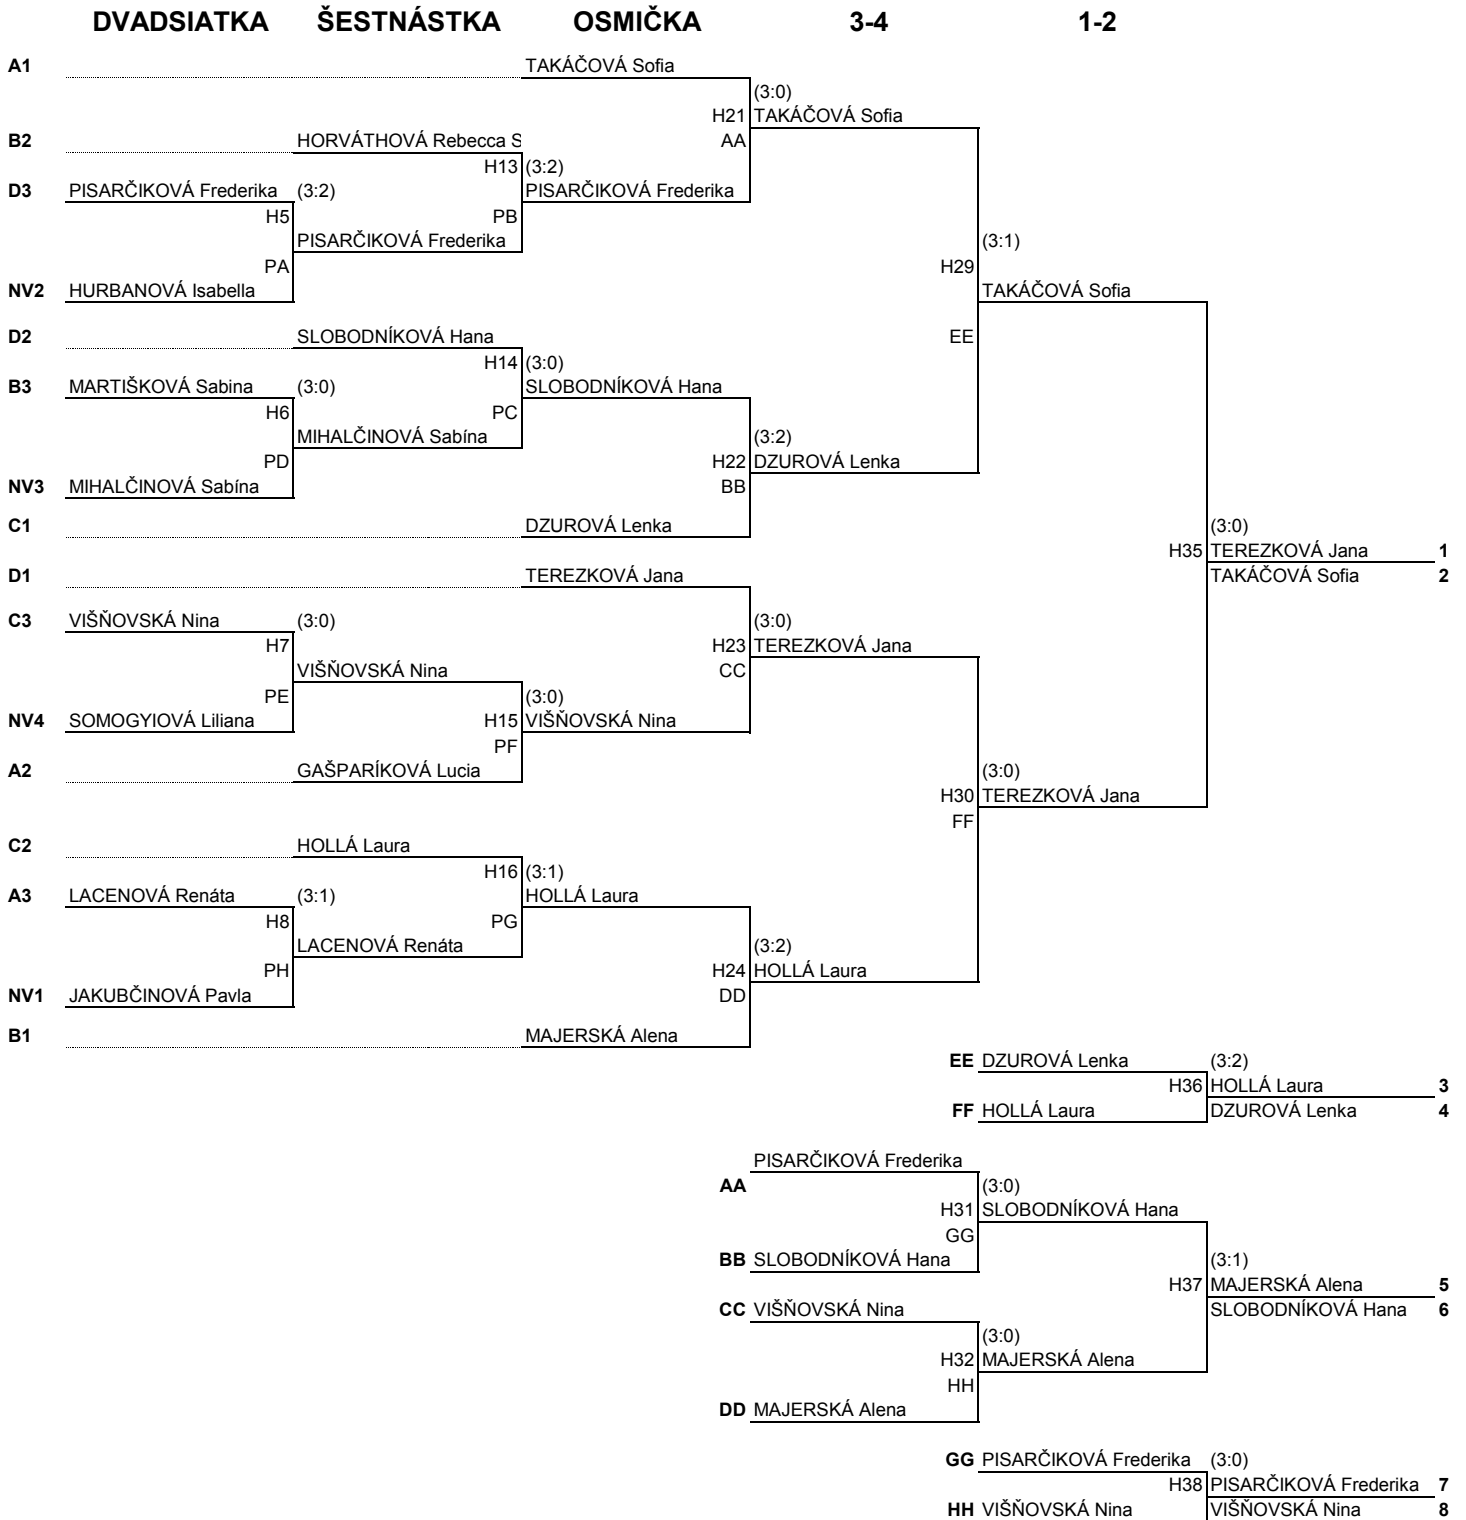

Vyžrebovaný variant

IV

E1	JAKUBČINOVÁ Pavla	(3:1)		
	H1	JAKUBČINOVÁ Pavla	NV1	
F2	PORUBÁNOVÁ Nina		NP1	
		PORUBÁNOVÁ Nina		
H2	HURBANOVÁ Isabella	(3:0)		
	H2	HURBANOVÁ Isabella	NV2	
G1	JANOKOVÁ Viktoria		NP2	
		JANOKOVÁ Viktoria		
H1	MIHALČINOVÁ Sabína	(3:1)		
	H3	MIHALČINOVÁ Sabína	NV3	
E2	MARTIŠKOVÁ Aneta		NP3	
		MARTIŠKOVÁ Aneta		
G2	SOMOGYIOVÁ Liliana	(3:0)		
	H4	SOMOGYIOVÁ Liliana	NV4	
F1	WILTSCHKOVÁ Dominika		NP4	
		WILTSCHKOVÁ Dominika